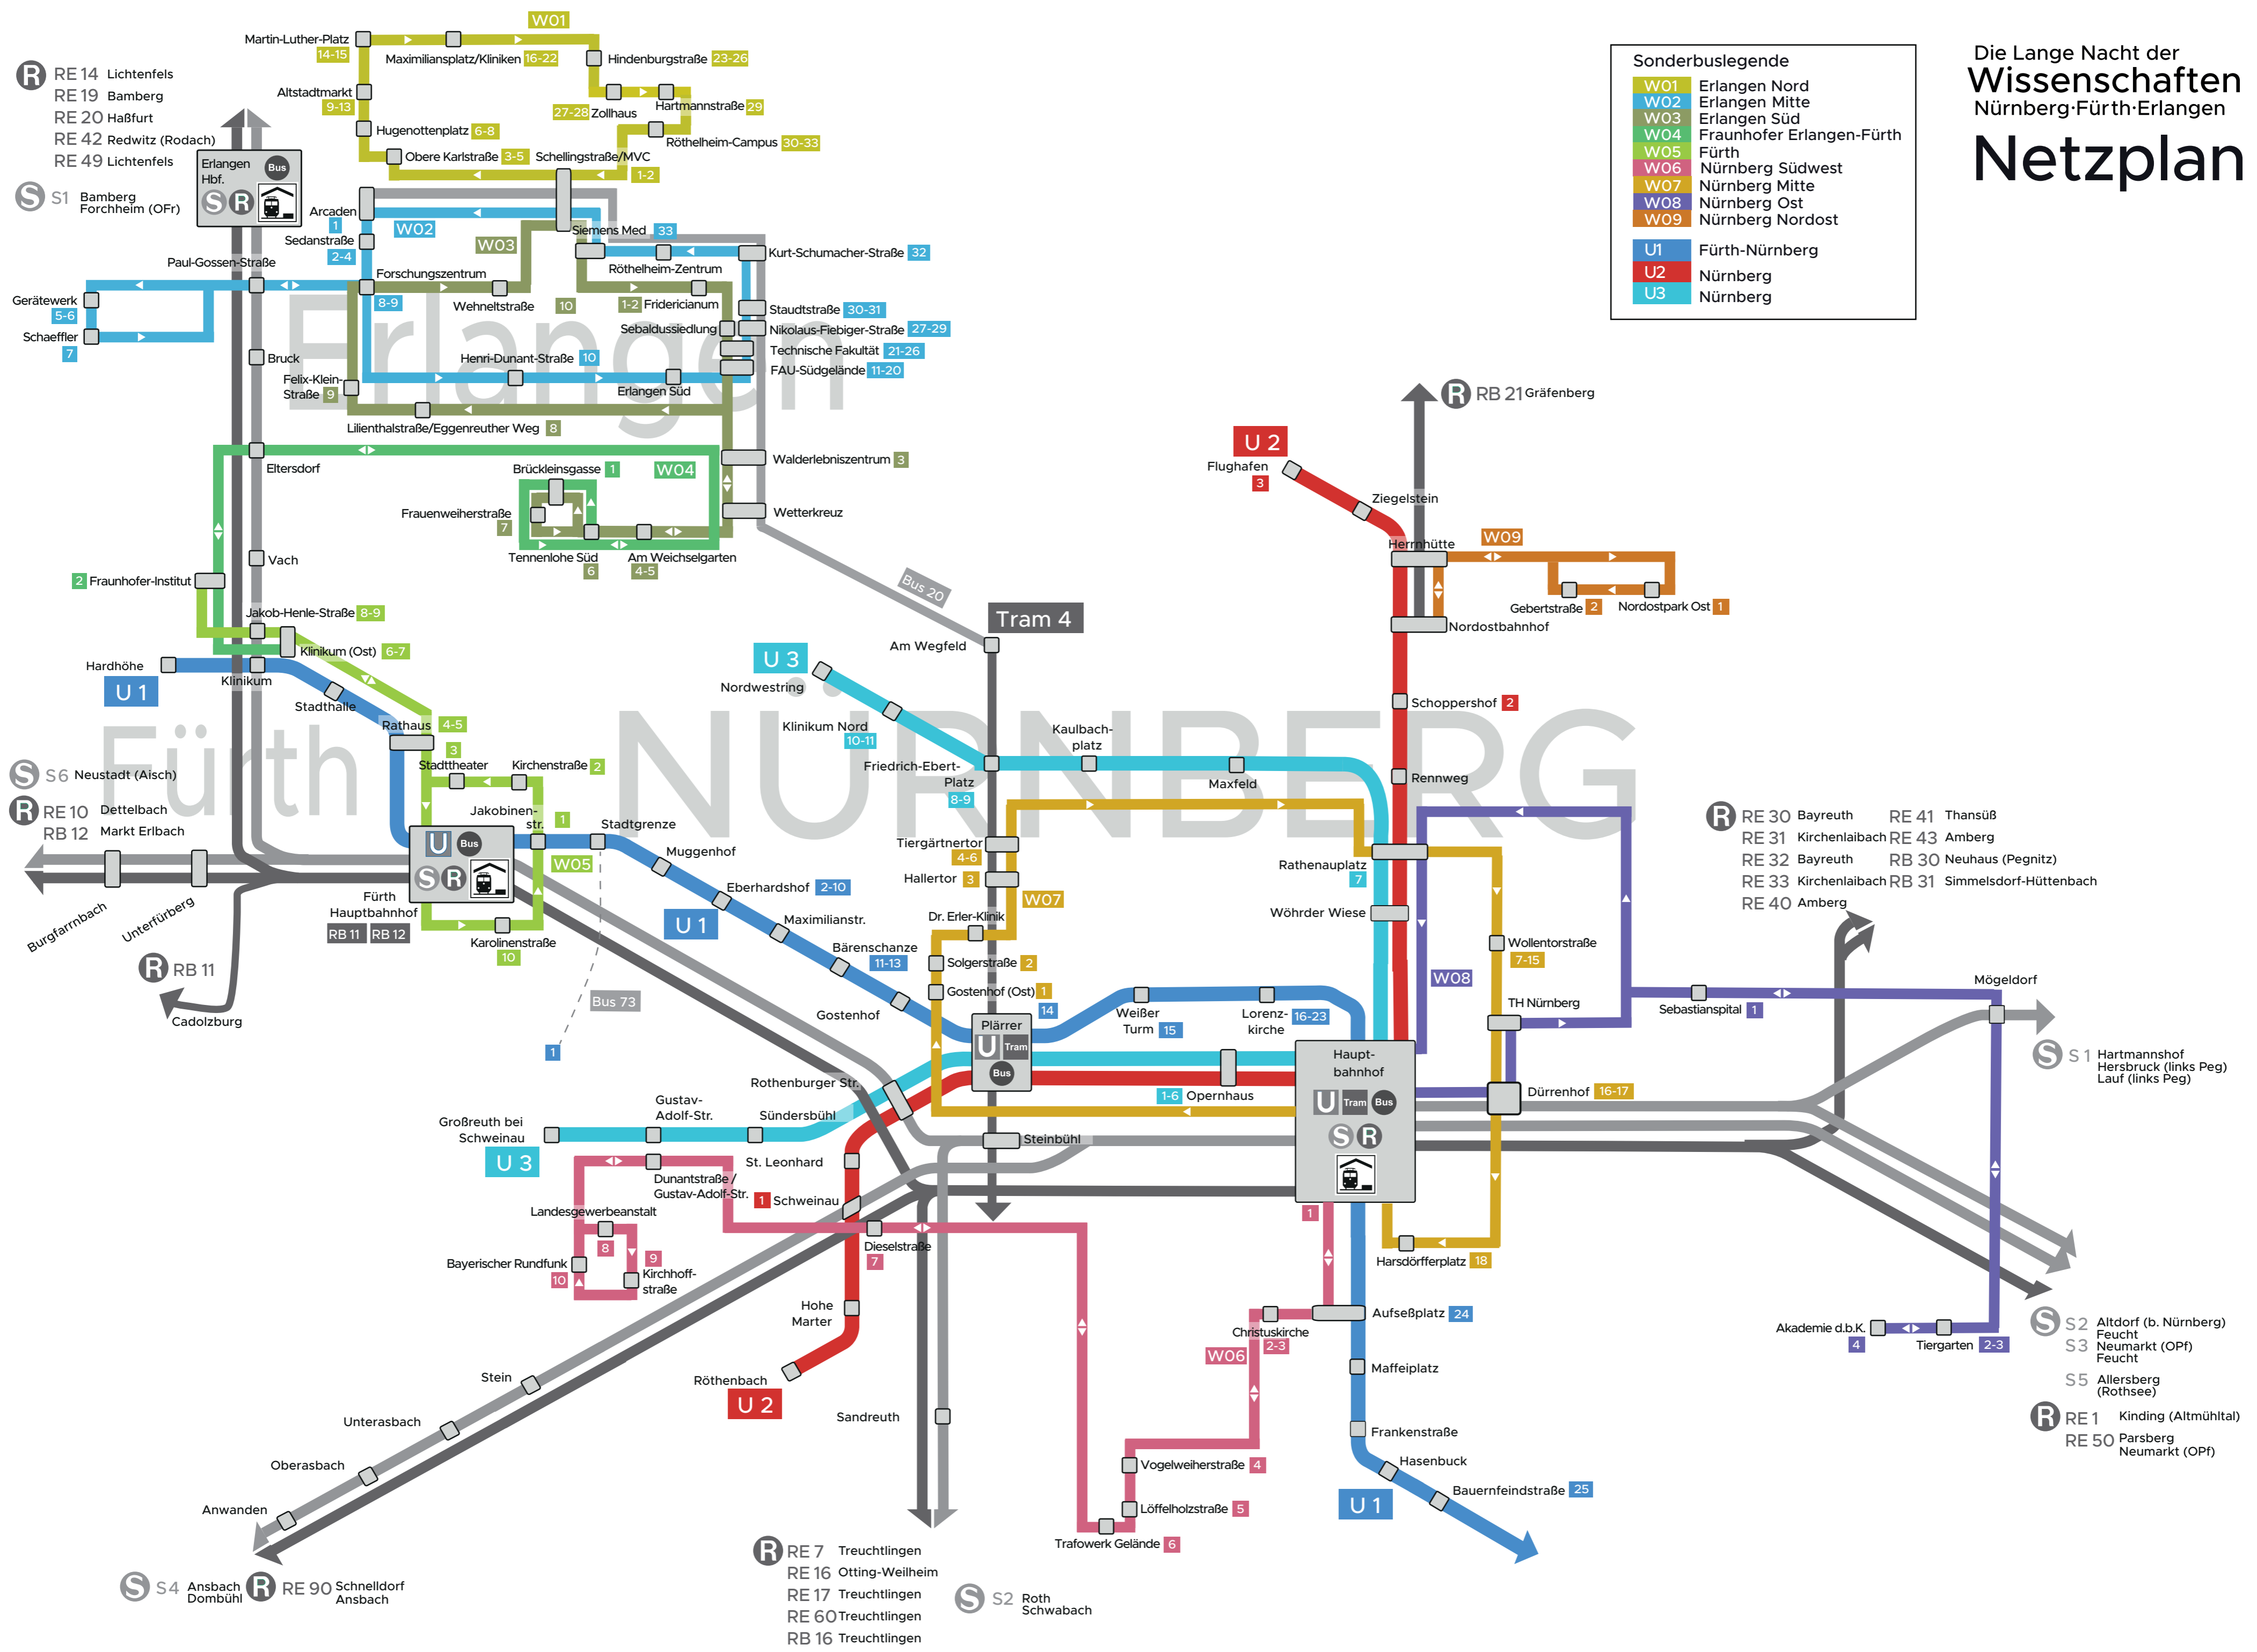

Die Lange Nacht der Wissenschaften Nürnberg-Fürth-Erlangen Netzplan

Sonderbuslegende

WO1	Erlangen Nord
WO2	Erlangen Mitte
WO3	Erlangen Süd
WO4	Fraunhofer Erlangen-Fürth
WO5	Fürth
WO6	Nürnberg Südwest
WO7	Nürnberg Mitte
WO8	Nürnberg Ost
WO9	Nürnberg Nordost
U1	Fürth-Nürnberg
U2	Nürnberg
U3	Nürnberg

- R** RE 14 Lichtenfels
- R** RE 19 Bamberg
- R** RE 20 Haßfurt
- R** RE 42 Redwitz (Rodach)
- R** RE 49 Lichtenfels
- S** S1 Bamberg Forchheim (OFr)

- S** S6 Neustadt (Aisch)
- R** RE 10 Dettelbach
- R** RB 12 Markt Erlbach
- R** RB 11 Cadolzburg

- S** S4 Ansbach Dombühl
- R** RE 90 Schnelldorf Ansbach

- R** RE 7 Treuchtlingen
- R** RE 16 Otting-Weilheim
- R** RE 17 Treuchtlingen
- R** RE 60 Treuchtlingen
- R** RB 16 Treuchtlingen
- S** S2 Roth Schwabach

- S** S2 Altdorf (b. Nürnberg) Feucht Neumarkt (OPf) Feucht
- S** S3 Neumarkt (OPf) Feucht
- S** S5 Allersberg (Rothsee)
- R** RE 1 Kinding (Altmühltal)
- R** RE 50 Parsberg Neumarkt (OPf)