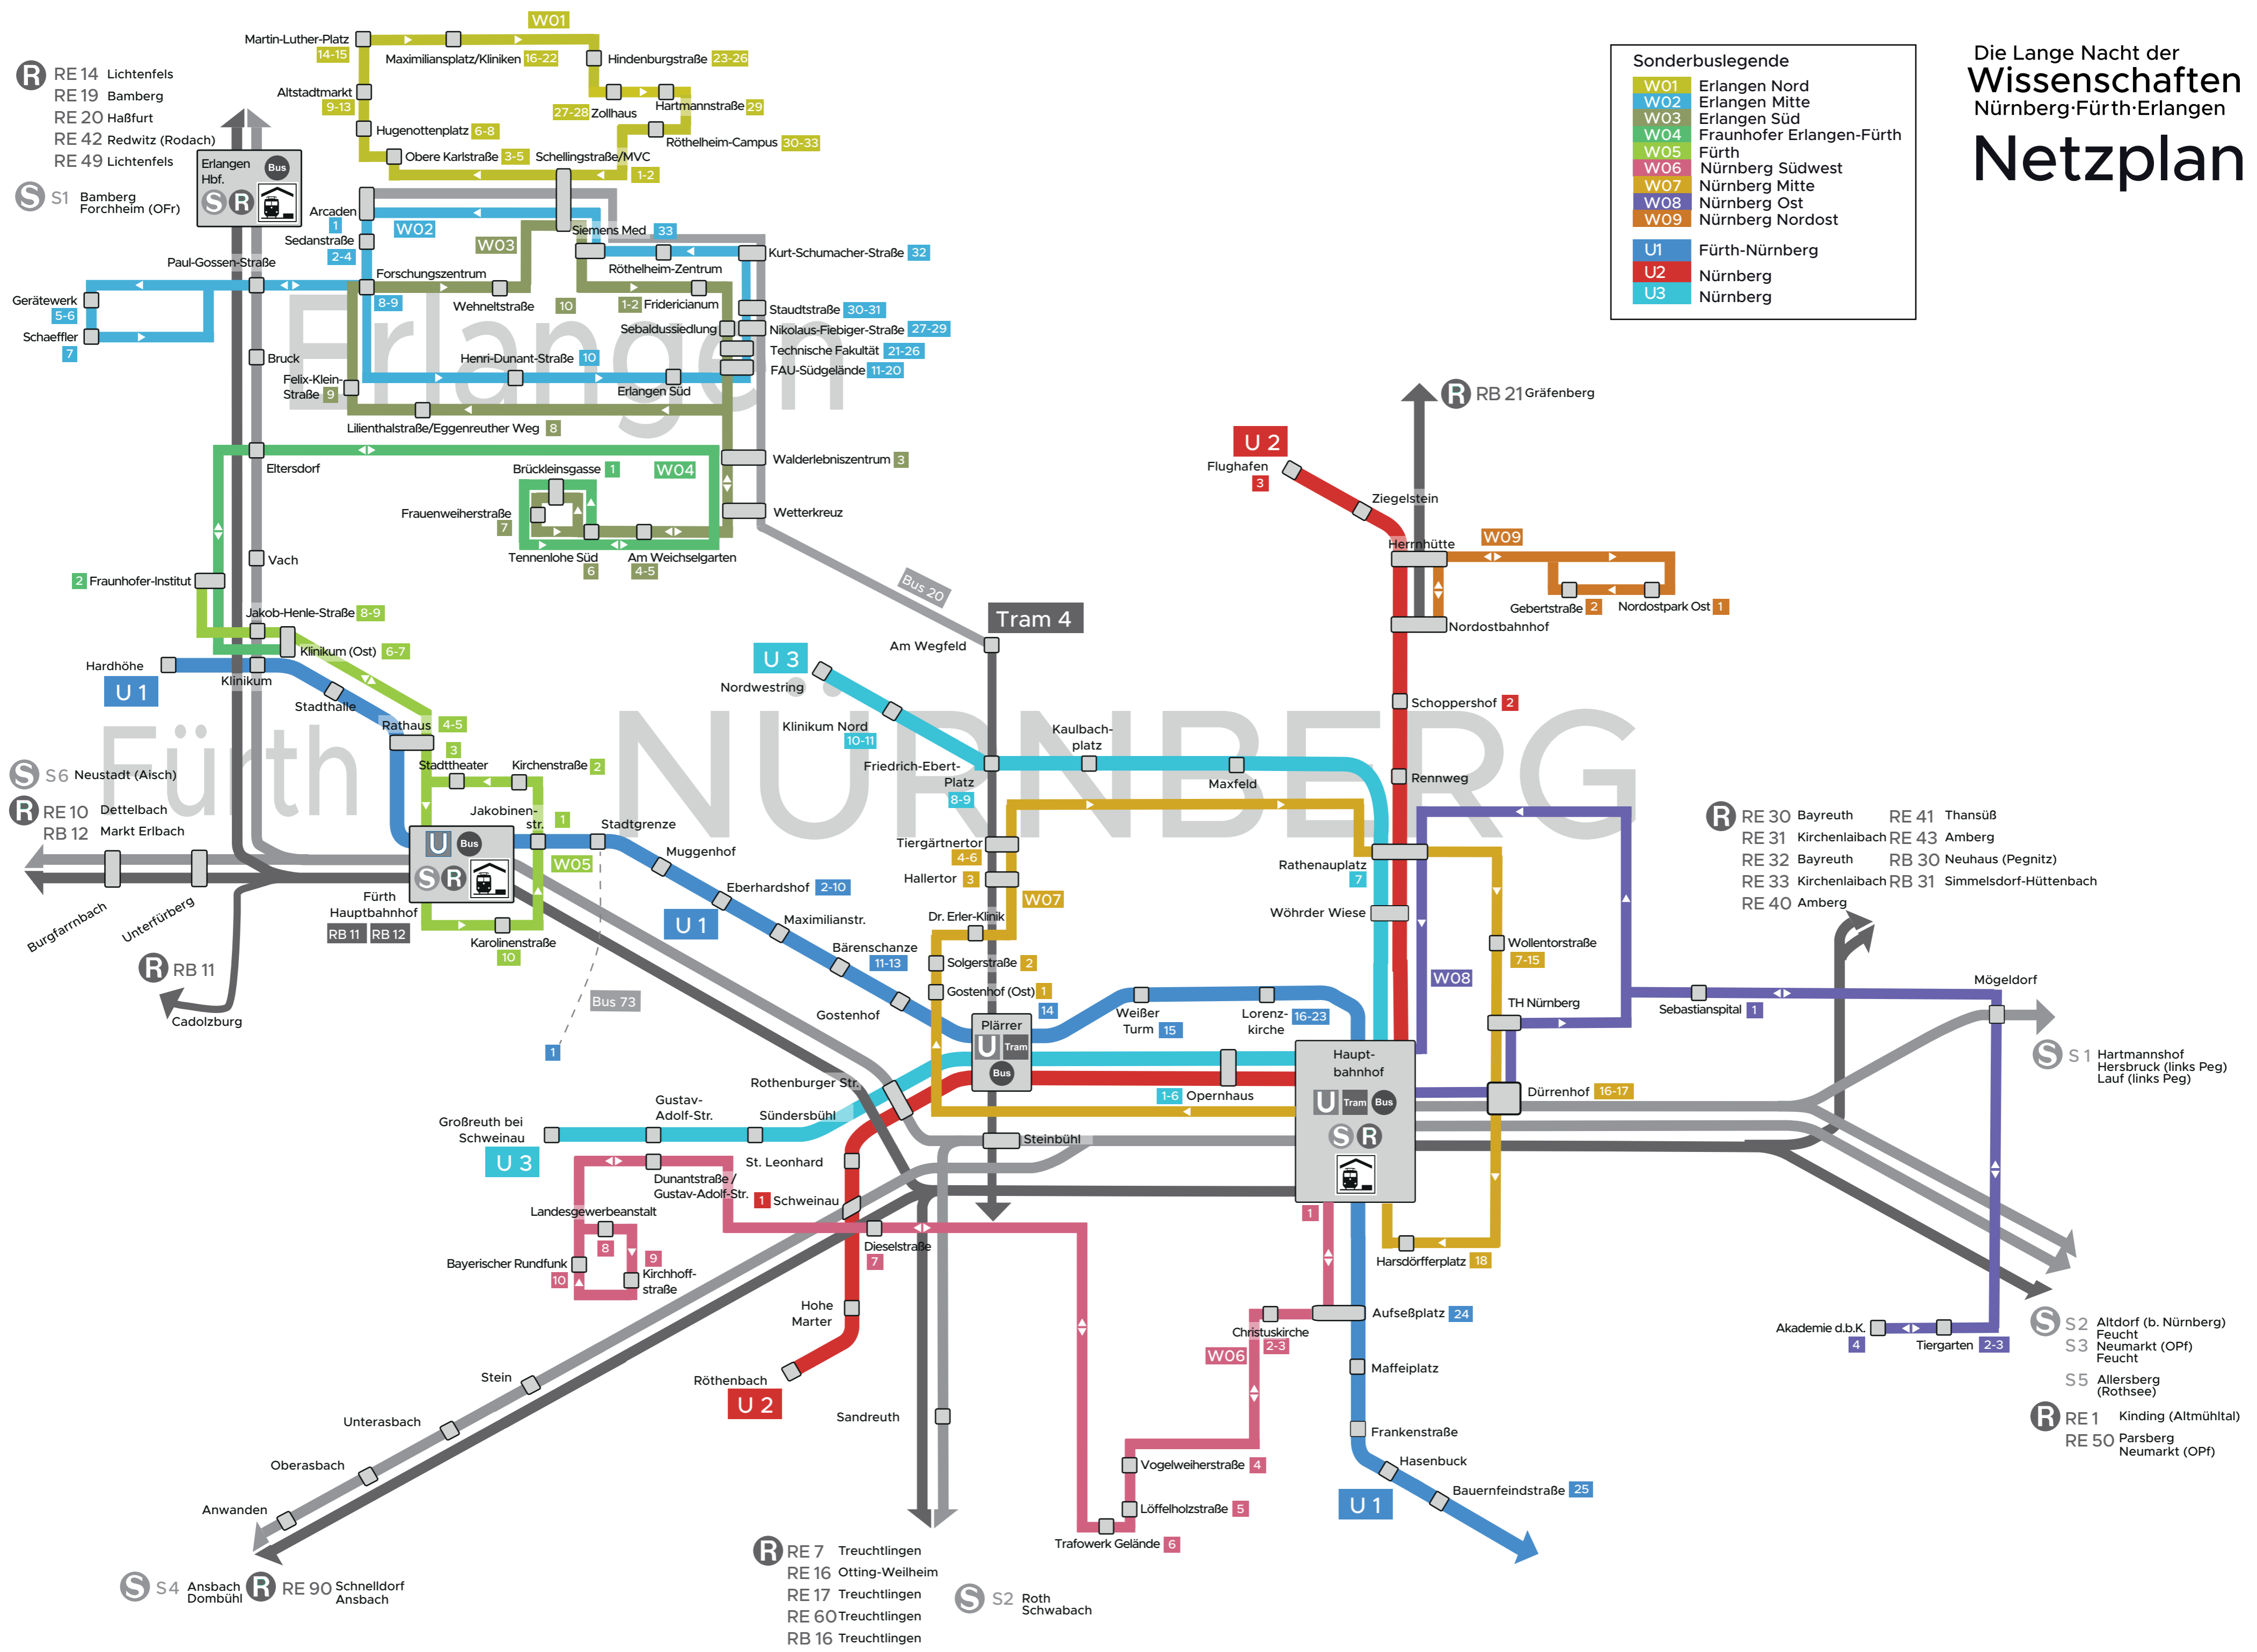

Die Lange Nacht der Wissenschaften Nürnberg-Fürth-Erlangen Netzplan

| Sonderbuslegende | |
|------------------|---------------------------|
| WO1 | Erlangen Nord |
| WO2 | Erlangen Mitte |
| WO3 | Erlangen Süd |
| WO4 | Fraunhofer Erlangen-Fürth |
| WO5 | Fürth |
| WO6 | Nürnberg Südwest |
| WO7 | Nürnberg Mitte |
| WO8 | Nürnberg Ost |
| WO9 | Nürnberg Nordost |
| U1 | Fürth-Nürnberg |
| U2 | Nürnberg |
| U3 | Nürnberg |

- R** RE 14 Lichtenfels
- R** RE 19 Bamberg
- R** RE 20 Haßfurt
- R** RE 42 Redwitz (Rodach)
- R** RE 49 Lichtenfels
- S** S1 Bamberg Forchheim (Ofr)

- R** RE 30 Bayreuth
- R** RE 31 Kirchenlaibach
- R** RE 32 Bayreuth
- R** RE 33 Kirchenlaibach
- R** RE 40 Amberg
- R** RE 41 Thamsüß
- R** RE 43 Amberg
- R** RB 30 Neuhaus (Pegnitz)
- R** RB 31 Simmelsdorf-Hüttenbach

- S** S1 Hartmannshof Hersbruck (links Peg) Lauf (links Peg)
- S** S2 Altdorf (b. Nürnberg) Feucht Neumarkt (OPf) Feucht
- S** S3 Neumarkt (OPf) Feucht
- S** S5 Allersberg (Rothsee)
- R** RE 1 Kinding (Altmühltal)
- R** RE 50 Parsberg Neumarkt (OPf)

- R** RE 7 Treuchtlingen
- R** RE 16 Otting-Weilheim
- R** RE 17 Treuchtlingen
- R** RE 60 Treuchtlingen
- R** RB 16 Treuchtlingen
- S** S2 Roth Schwabach